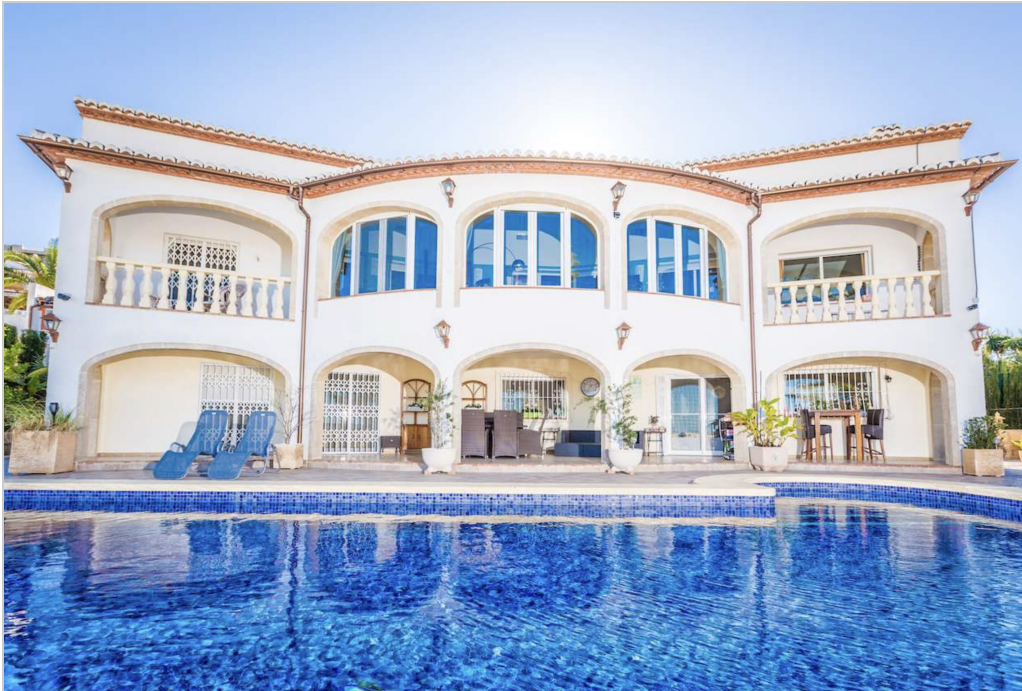

0034 689 970 008
info@javeainvest.com
www.javeainvest.com

Javea Villa

652185 1'695'000

.

5

650m2

3

2407m2